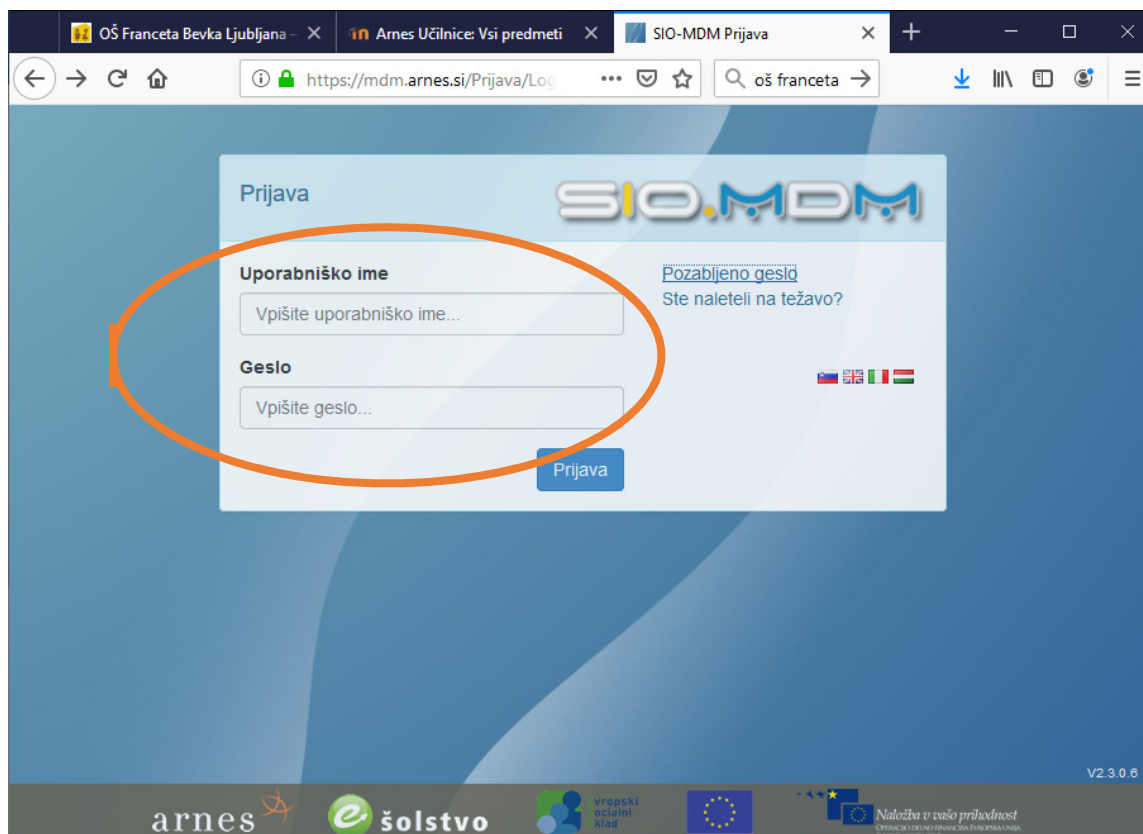

# Menjava gesla za digitalno identiteto AAI

1. Odprite spletni portal SIO.MDM na naslovu <https://mdm.arnes.si/Prijava/Login.aspx>

2. Vnesite uporabniško ime in geslo vaše digitalne identitete ter kliknite gumb **Prijava**. Uporabniško ime ima v splošnem obliko [imep@francebevk.si](mailto:imep@francebevk.si), pri čemer **imep** predstavlja vaše ime in prvo črko priimka. Če je takih kombinacij več, imate v up. imenu še številko.