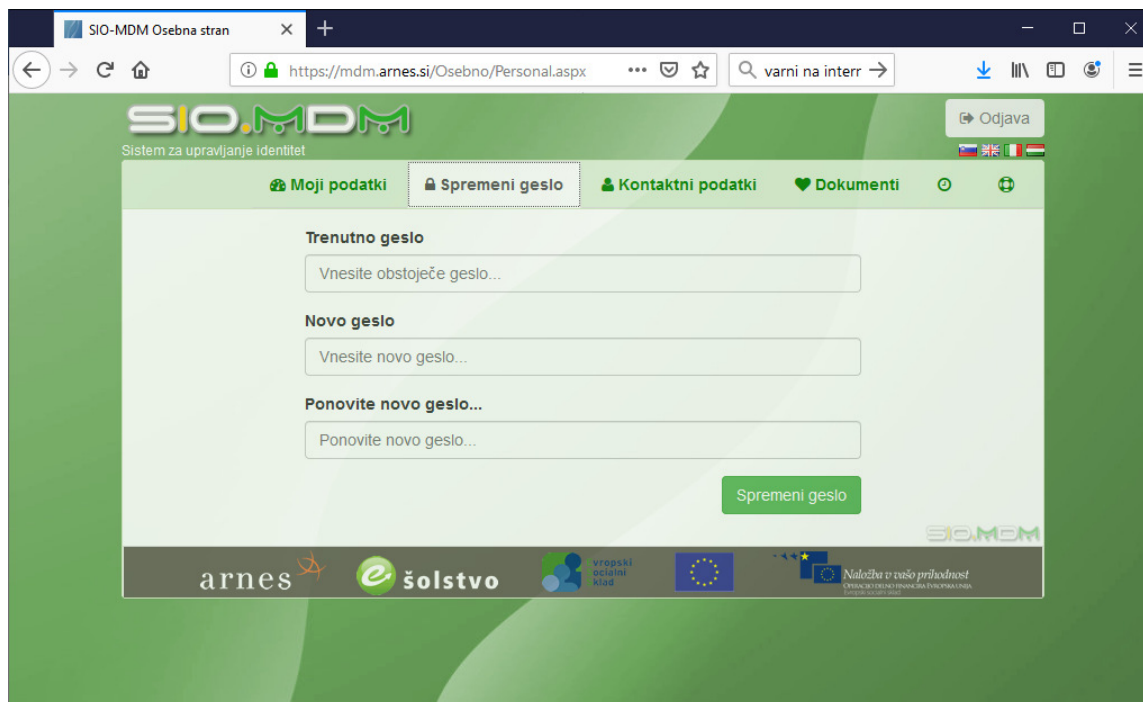

# Menjava gesla za digitalno identiteto AAI

1. Odprite spletni portal SIO.MDM na naslovu <https://mdm.arnes.si/Prijava/Login.aspx>

2. Vnesite uporabniško ime in geslo vaše digitalne identitete ter kliknite gumb **Prijava**. Uporabniško ime ima v splošnem obliko [imep@francebevk.si](mailto:imep@francebevk.si), pri čemer **imep** predstavlja vaše ime in prvo črko priimka. Če je takih kombinacij več, imate v up. imenu še številko.