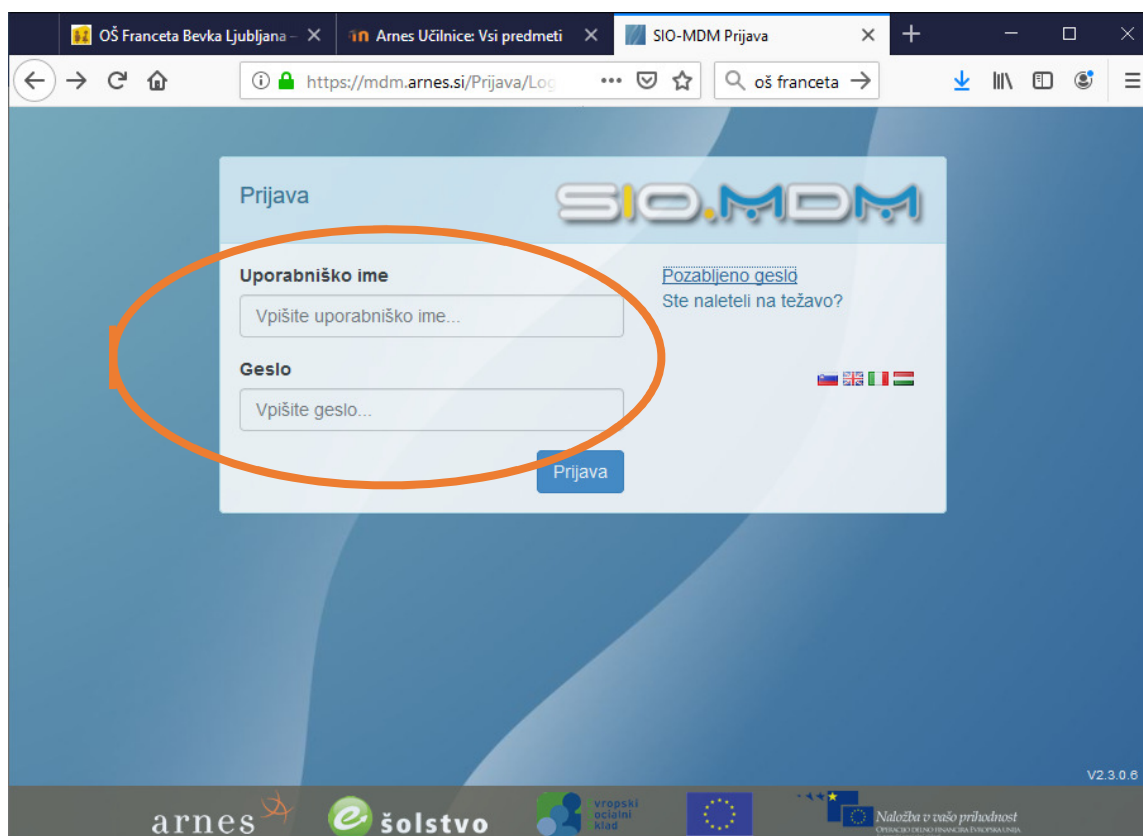

Menjava gesla za digitalno identiteto AAI

1. Odprite spletni portal SIO.MDM na naslovu <https://mdm.arnes.si/Prijava/Login.aspx>

2. Vnesite uporabniško ime in geslo vaše digitalne identitete ter kliknite gumb **Prijava**. Uporabniško ime ima v splošnem obliko imep@francebevk.si, pri čemer **imep** predstavlja vaše ime in prvo črko priimka. Če je takih kombinacij več, imate v up. imenu še številko.