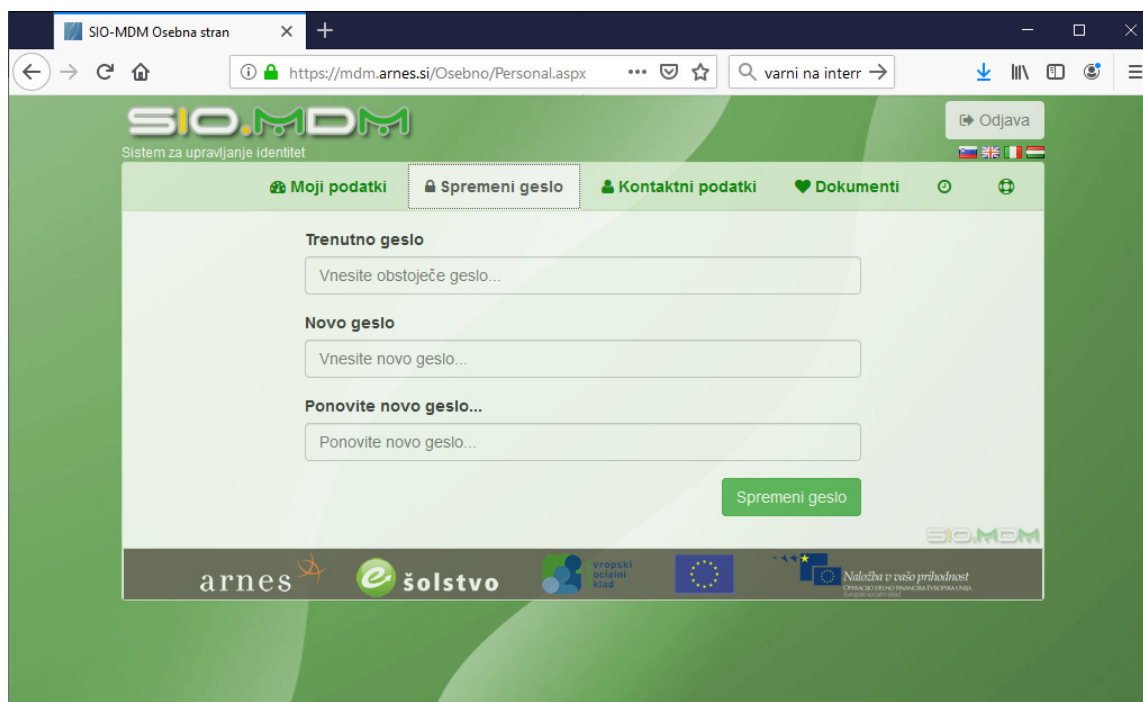

Menjava gesla za digitalno identiteto AAI

1. Odprite spletni portal SIO.MDM na naslovu <https://mdm.arnes.si/Prijava/Login.aspx>

2. Vnesite uporabniško ime in geslo vaše digitalne identitete ter kliknite gumb **Prijava**. Uporabniško ime ima v splošnem obliko imep@francebevk.si, pri čemer **imep** predstavlja vaše ime in prvo črko priimka. Če je takih kombinacij več, imate v up. imenu še številko.